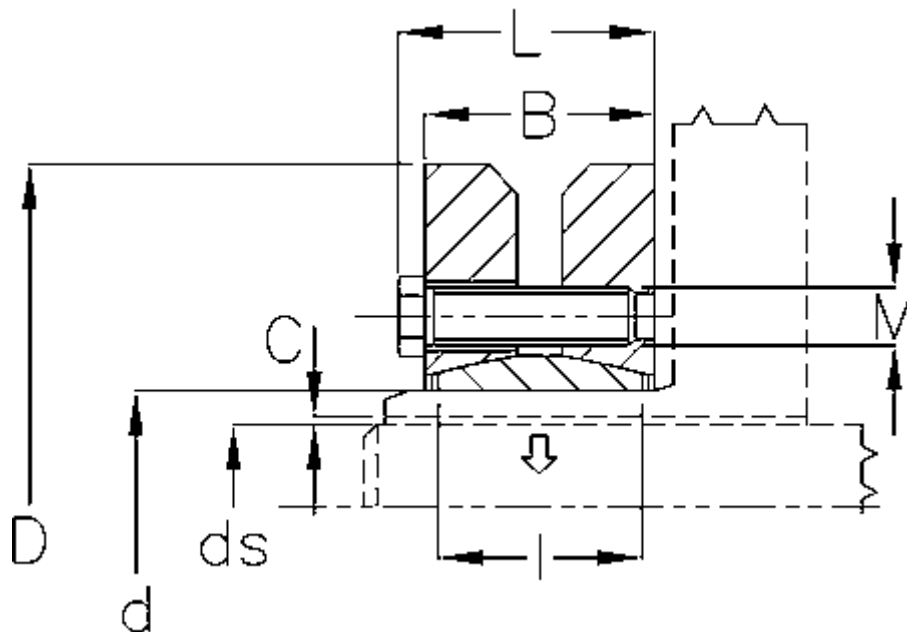

Varenummer: 438000044

Beskrivelse: Rota-fix spændelement SD 44

Mål

B mm	= 25
C maks.	= 0,032
d H8 mm	= 44
D mm	= 80
ds mm	= 32
F kN aksialkraft	= 65
L mm	= 29
l mm	= 20

M mm	= M6
T Nm drejningsmoment	= 630
Ts Nm boltetilspændingsmoment	= 12